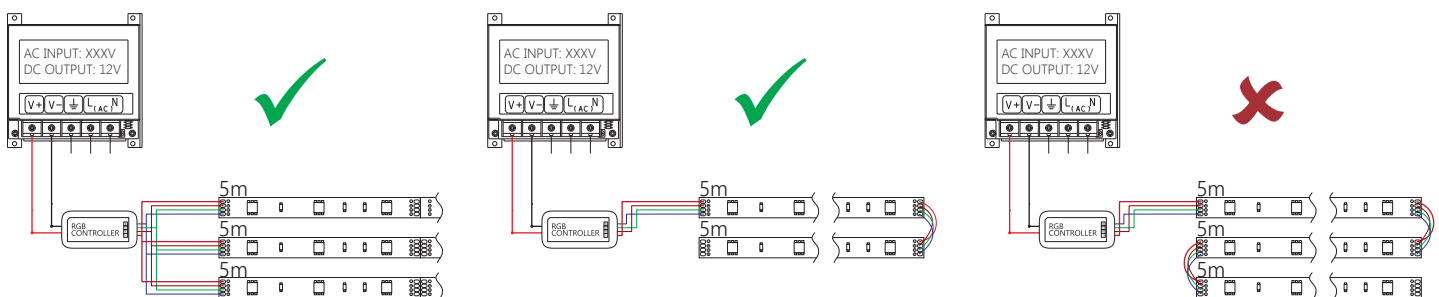

FlexPT-RGB

taśma RGB

Cechy

- miedziany podkład
- zagęszczenie diod — 30 diod LED / metr
- cięcie taśmy co 10 cm
- barwa światła : RGB nieselekcjonowana dioda LED
- taśma samoprzylepna **3M**

36W

150xSMD

5m

IP20

12V
DC

10cm

120°

1 Rok
Gwarancji

RGB

Wymiary

Instalacja

Sprawdź również ofertę na [linię Premium](#) z selekcjonowaną diodą, grubszym podkładem oraz dłuższą gwarancją.