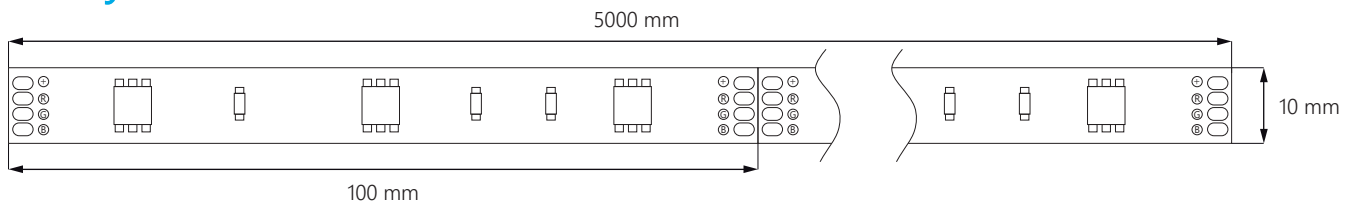

FlexPT-RGB

taśma RGB

Cechy

- miedziany podkład
- zagęszczenie diod — 30 diod LED / metr
- cięcie taśmy co 10 cm
- barwa światła : RGB nieselekcjonowana dioda LED
- taśma samoprzylepna **3M**

36W

150xSMD

5m

IP20

12V
DC

10cm

120°

1 Rok
Gwarancji

RGB

Wymiary

Instalacja

Sprawdź również ofertę na [linię Premium](#) z selekcjonowaną diodą, grubszym podkładem oraz dłuższą gwarancją.