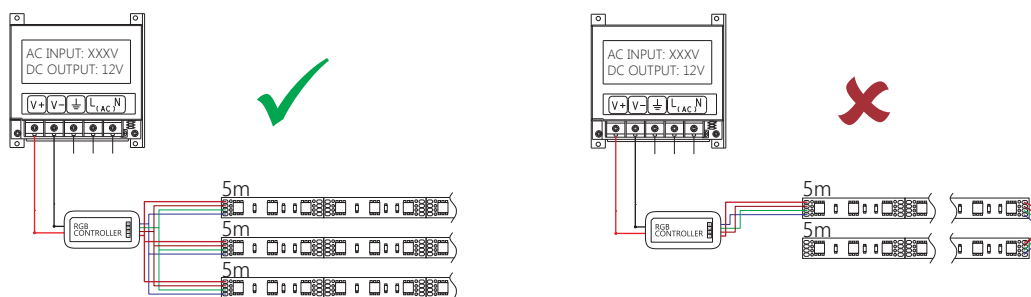

FlexPT-dRGB

gęsta taśma RGB

Cechy

- miedziany podkład
- zagęszczenie diod — 60 diod LED / metr
- cięcie taśmy co 5 cm
- barwa światła : RGB nieselekcjonowana dioda LED
- taśma samoprzylepna **3M**

72W

300xSMD

5m

IP20

12V
DC

5cm

120°

1 Rok
Gwarancji

RGB

Wymiary

Instalacja

Sprawdź również ofertę na [linię Premium](#) z selekcjonowaną diodą, grubszym podkładem oraz dłuższą gwarancją.