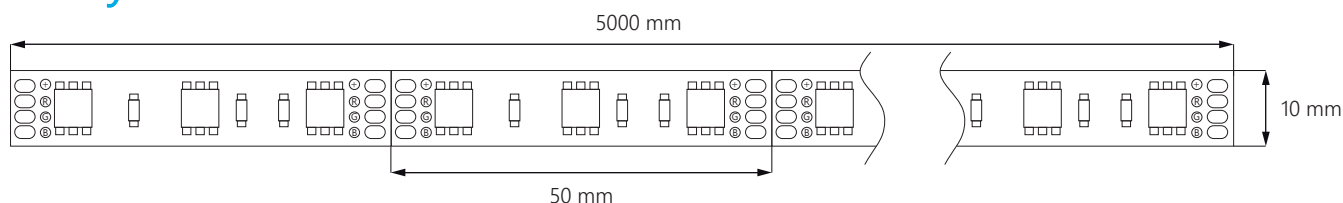

5m

IP20

12V
DC

5cm

120°

1 Rok
Gwarancji

RGB

Wymiary