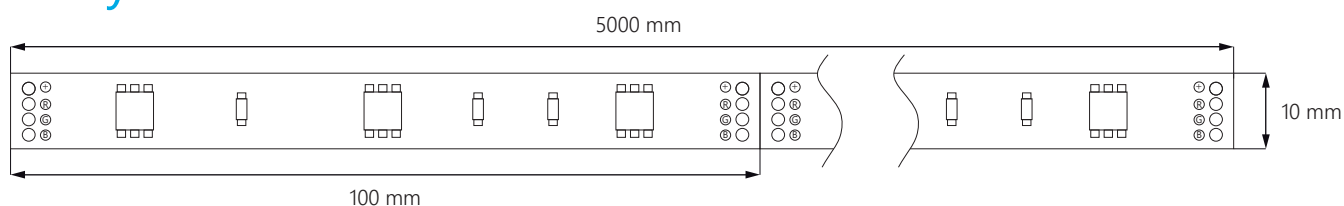

## taśma RGB

### Cechy

- wysokiej klasy diody LED wyprodukowane przez REFOND Optoelectronics z tego samego binu o jednolitym strumieniu świetlnym
- chip LED Epistar
- gruby miedziany podkład
- zagęszczenie diod — 30 diod LED / metr
- cięcie taśmy co 10 cm
- barwa światła : RGB
- taśma samoprzylepna **3M**

### Wymiary