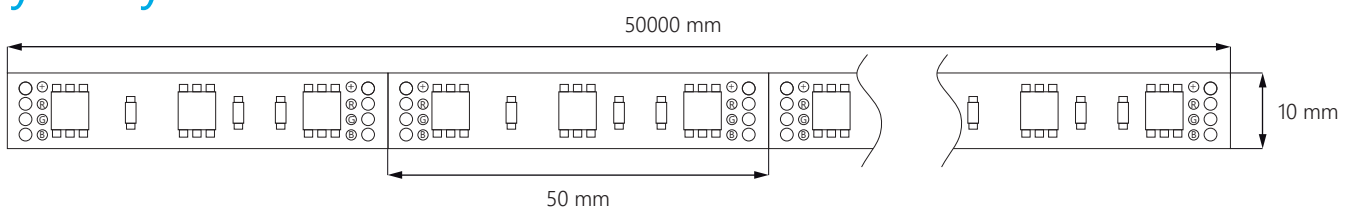

EMPT-dRGB

gęsta taśma RGB

Cechy

- wysokiej klasy diody LED wyprodukowane przez REFOND Optoelectronics z tego samego binu o jednolitym strumieniu świetlnym
- chip LED Epistar
- gruby miedziany podkład
- zagęszczenie diod — 60 diod LED / metr
- cięcie taśmy co 5 cm
- barwa światła: RGB
- taśma samoprzylepna **3M**

Wymiary

Instalacja