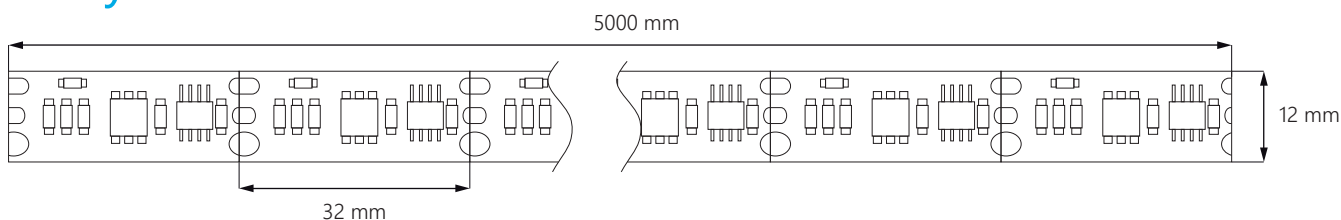

EMPT-DBD

taśma zmieniająca kolory punkt po punkcie

Cechy

- wysokiej klasy diody LED wyprodukowane przez REFOND Optoelectronics z tego samego binu o jednolitym strumieniu świetlnym
- chip LED Epistar
- gruby miedziany podkład
- zagęszczenie diod — 32 diod LED / metr
- cięcie taśmy co 3,2 cm
- barwa światła : RGB
- taśma samoprzylepna **3M**

Wymiary

Instalacja