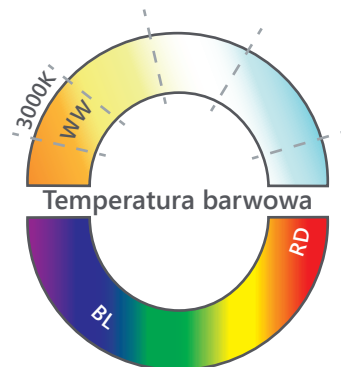

ecoPF

taśma 3528

Cechy

- standardowe diody LED
- zagęszczenie diod — 60 diod LED / metr
- cięcie taśmy co 5 cm
- temperatura barwowa:
 - WW — ciepły biały (~3000K)
 - BL — niebieski
 - RD — czerwony
- taśma samoprzylepna

30W

1200lm

300xSMD

5m

IP20

12V
DC

5cm

120°

1 Rok
Gwarancji

Temperatura barwowa

Wymiary

Instalacja