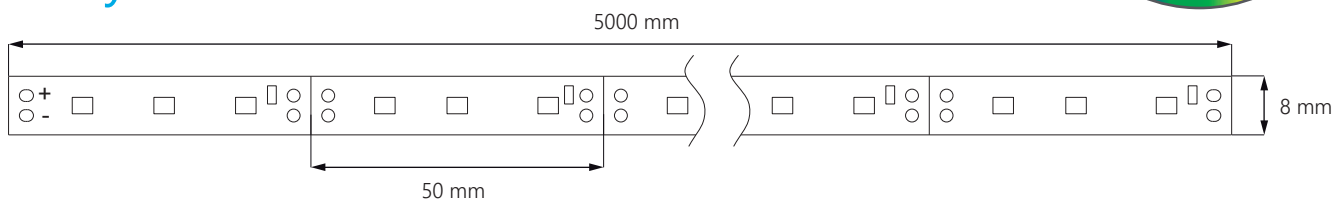

ecoPF

taśma 3528

Cechy

- standardowe diody LED
- zagęszczenie diod — 60 diod LED / metr
- cięcie taśmy co 5 cm
- temperatura barwowa:
  - WW — ciepły biały (~3000K)
  - BL — niebieski
  - RD — czerwony
- taśma samoprzylepna

30W

1200lm

300xSMD

5m

IP20

12V
DC

5cm

120°

1 Rok
Gwarancji

Temperatura barwowa

Wymiary

Instalacja