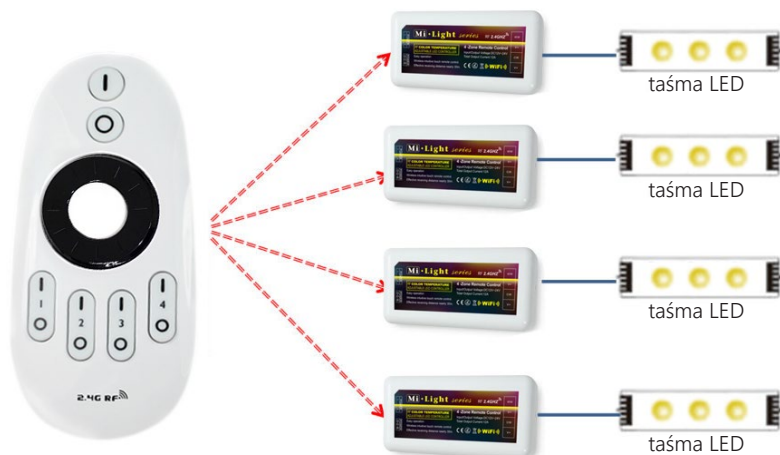

# ECD-4ZONE-REMOTE

Sterownik Jednokolorowy

## Pilot dedykowany do ECD-4ZONE-CONTROLLER oraz ECD-4ZONE-CCT-CONTROLLER

### Cechy

- sterowanie oświetleniem w 4 odrębnych strefach
- dopasowanie temperatury światła (ciepły biały lub biały) do koloru wnętrza, pory dnia, czy pory roku\*
- łatwe przyciemnianie światła wedle gustu

### Zastosowanie

Sterowanie oświetleniem w 4 niezależnych od siebie strefach za pomocą tylko JEDNEGO pilota