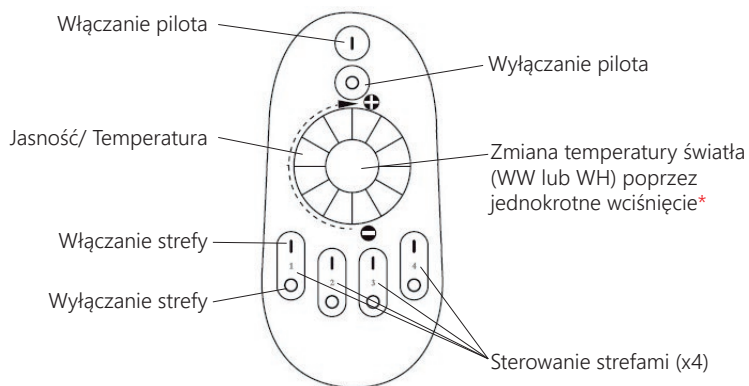

# ECD-4ZONE-REMOTE

Sterownik Jednokolorowy

## Pilot dedykowany do ECD-4ZONE-CONTROLLER oraz ECD-4ZONE-CCT-CONTROLLER

### Cechy

- sterowanie oświetleniem w 4 odrębnych strefach
- dopasowanie temperatury światła (ciepły biały lub biały) do koloru wnętrza, pory dnia, czy pory roku\*
- łatwe przyciemnianie światła wedle gustu

### Zastosowanie

Sterowanie oświetleniem w 4 niezależnych od siebie strefach za pomocą tylko JEDNEGO pilota