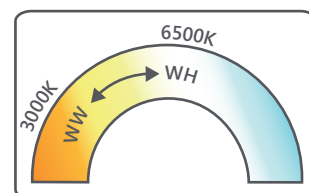

ECD-4ZONE-CCT-CONTROLLER

Ściemniacz Dwukolorowy

Pełna kontrola nad barwą światła aż w 4 pomieszczeniach

Cechy

- sterowanie dowolną ilością źródeł oświetlenia z podziałem na 4 odrębne strefy
- komunikacja z kontrolerem za pomocą pilota dedykowanego lub poprzez Wi-Fi
- pełna kompatybilność z urządzeniami mobilnymi opartymi na systemach: Android i iOS
- możliwość łączenia dowolnej liczby kontrolerów w ramach jednej strefy

ILOŚĆ KANAŁÓW	2
MOC WYJŚCIOWA / KANAŁ	6A
MOC WYJŚCIOWA CAŁKOWITA	12A (12V=144W, 24V=288W)
WYMIARY	85×45×22mm

Zastosowanie

Przykładowe CZTERY strefy oświetlenia:

1. Jadalnia
2. Sypialnia
3. Pokój gościnny
4. Łazienka