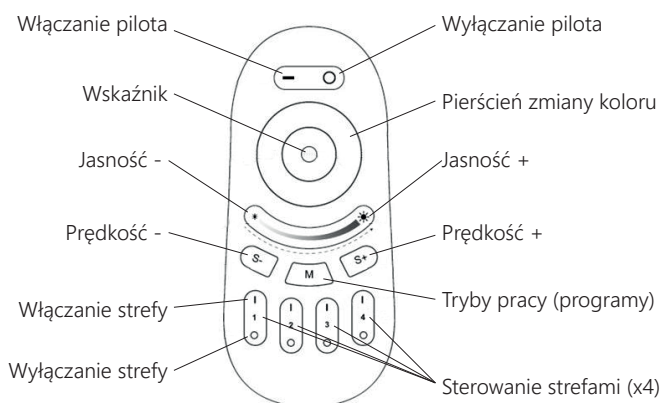

EC-4ZONE-RGB-REMOTE

Sterownik RGB

Pilot dedykowany do EC-4ZONE-RGB-CONTROLLER

Cechy

- ponad 255 kolorów do wyboru
- sterowanie oświetleniem w 4 odrębnych strefach
- 9 programów (m.in. stroboskop, przenikanie kolorów,
- dopasowanie koloru oświetlenia do koloru wnętrza
- łatwe przyciemnianie światła wedle gustu

Zastosowanie