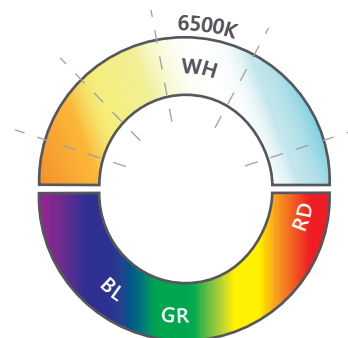

2 Lata
Gwarancji

Akcesoria

W ofercie posiadamy również kompatybilne z ePiPIXELAMI:

- Zasilacze
- Sterowniki

Zastosowanie

- dekoracyjne oświetlenie, eventy
- reklama zewnętrzna

MODEL	ePiPIXEL - mono	ePiPIXEL - RGB	ePiPIXEL - DBD
NAPIĘCIE WYJŚCIOWE	5 V DC		
KĄT ŚWIECENIA	120°		
MOC/SZT.	0.1 W	0.3 W	
NATĘŻENIE PRĄDU/SZT.	20 mA	60 mA	
RODZAJ DIODY	9 mm jednokolorowa dioda LED	12 mm dioda RGB DBD LED	
BARWA ŚWIATŁA	WH, RD, BL, GR	RGB	
WYMIARY	ø9 mm x 20 mm	ø12 mm x 31 mm	ø12 mm x 38 mm
TEMPERATURA PRACY	-35 ÷ +55°C		
ŻYWOTNOŚĆ	~50 000 godz.		
STOPIEŃ OCHRONY IP	IP66