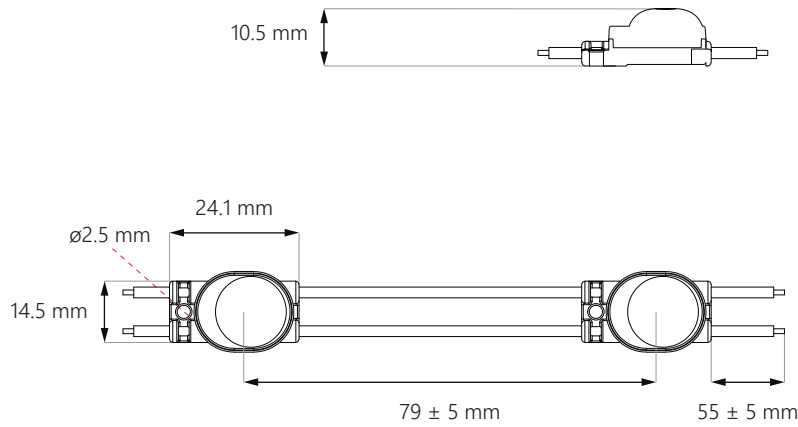

**e** **3-8 cm**  
channel letters / lightboxes

## Dimensions